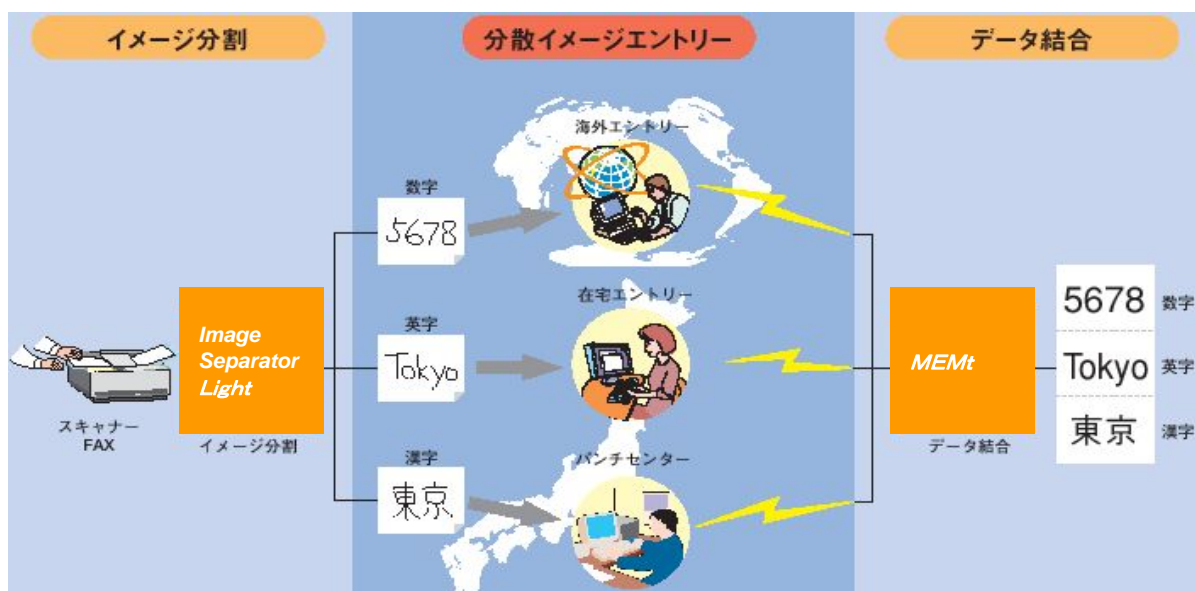

Image Separator Light

イメージ分割ソフト

創造活動促進法:東京都認定第3087号

Image Separator Light 機能特長

帳票イメージの自由な分割

- 帳票イメージを分割することにより、情報漏洩を防止します。
- 同一項目の切り出しにより、入力作業効率を向上させます。
- 数字部は海外・SOHO、漢字部は国内センターといった、難易度に応じた分散入力環境を実現致します。

イメージエントリーソフトの自由な組合せ

- 専用機用ソフト、パソコン用ソフトなど機種を問いません。

ソリューション例

実行機能

- イメージの切取・貼付・並替え
- イメージのマスク機能
(特定の項目だけが見える／特定の項目だけが見えない)

分割例

《イメージの分割》 個人を特定できないイメージデータのグループを作成する

分割パターンA: カトウ, 加藤, kato

分割パターンB: コウタロウ, 光太郎, koutaro